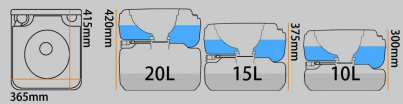

# Whaleflo® Portable Toilets

1020T

Manual air pressure  
T Flush

fresh water tank 10L  
seat length 230mm  
depth 160mm

3320T

Pressurized piston type  
T Flush

fresh water tank 10L  
seat length 230mm  
depth 160mm

4822T

fresh water tank 12L  
seat length 285mm  
depth 185mm

	1010T	1020T	1120T	1215T	1315T	1220T	1320T
Height	300mm	420mm	420mm	375mm	375mm	420mm	420mm
weight	4.2kg	5.0kg	5.0kg	4.9kg	4.9kg	5.4kg	5.4kg

waste tank	10L	20L	20L	15L	15L	20L	20L
------------	-----	-----	-----	-----	-----	-----	-----

	3010T	3020T	3120T	3215T	3315T	3220T	3320T
Height	300mm	420mm	420mm	375mm	375mm	420mm	420mm
weight	4.2kg	5.0kg	5.0kg	4.9kg	4.9kg	5.4kg	5.4kg

waste tank	10L	20L	20L	15L	15L	20L	20L
------------	-----	-----	-----	-----	-----	-----	-----

	4412T	4421T	4521T	4722T	4822T
height	300mm	420mm	420mm	420mm	420mm
weight	4.5kg	5.1kg	5.1kg	5.6kg	5.6kg

waste tank	12L	21L	21L	22L	22L
------------	-----	-----	-----	-----	-----

container quantity	10L, 12L	20GP—600pcs	15L	20GP—510pcs
		40GP—1240pcs		40GP—1030pcs
		40HQ—1440pcs		40HQ—1150pcs