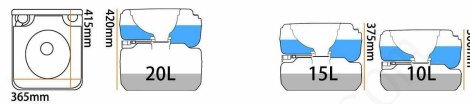

# Whaleflo® Portable Toilets

1020T

Manual air pressure  
T Flush

fresh water tank 10L  
seat length 230mm  
depth 160mm

3320T

Pressurized piston type  
T Flush

fresh water tank 10L  
seat length 230mm  
depth 160mm

4822T

fresh water tank 12L  
seat length 285mm  
depth 185mm

	1010T	1020T	1120T	1215T	1315T	1220T	1320T
Height	300mm	420mm	420mm	375mm	375mm	420mm	420mm
weight	4.2kg	5.0kg	5.0kg	4.9kg	4.9kg	5.4kg	5.4kg

waste tank	10L	20L	20L	15L	15L	20L	20L
------------	-----	-----	-----	-----	-----	-----	-----

	3010T	3020T	3120T	3215T	3315T	3220T	3320T
Height	300mm	420mm	420mm	375mm	375mm	420mm	420mm
weight	4.2kg	5.0kg	5.0kg	4.9kg	4.9kg	5.4kg	5.4kg

waste tank	10L	20L	20L	15L	15L	20L	20L
------------	-----	-----	-----	-----	-----	-----	-----

	4412T	4421T	4521T	4722T	4822T
height	300mm	420mm	420mm	420mm	420mm
weight	4.5kg	5.1kg	5.1kg	5.6kg	5.6kg

waste tank	12L	21L	21L	22L	22L
------------	-----	-----	-----	-----	-----

container quantity	10L, 12L	20GP—600pcs	15L	20GP—510pcs
		40GP—1240pcs		40GP—1030pcs
		40HQ—1440pcs		40HQ—1150pcs