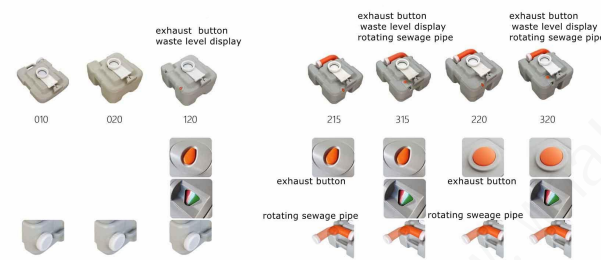

# Whaleflo® Portable Toilets

1020T

Manual air pressure  
T Flush

fresh water tank 10L  
seat length 230mm  
depth 160mm

3320T

Pressurized piston type  
T Flush

fresh water tank 10L  
seat length 230mm  
depth 160mm

4822T

fresh water tank 12L  
seat length 285mm  
depth 185mm

	1010T	1020T	1120T	1215T	1315T	1220T	1320T
Height	300mm	420mm	420mm	375mm	375mm	420mm	420mm
weight	4.2kg	5.0kg	5.0kg	4.9kg	4.9kg	5.4kg	5.4kg

waste tank	10L	20L	20L	15L	15L	20L	20L
------------	-----	-----	-----	-----	-----	-----	-----

	3010T	3020T	3120T	3215T	3315T	3220T	3320T
Height	300mm	420mm	420mm	375mm	375mm	420mm	420mm
weight	4.2kg	5.0kg	5.0kg	4.9kg	4.9kg	5.4kg	5.4kg

waste tank	10L	20L	20L	15L	15L	20L	20L
------------	-----	-----	-----	-----	-----	-----	-----