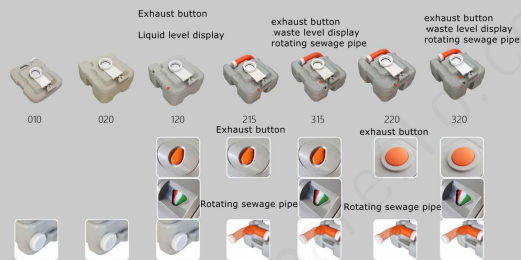

# Whaleflo® Portable Toilets

1020T

Manual air pressure  
T Flush

fresh water tank 10L  
seat length 230mm  
depth 160mm

3320T

Pressurized piston type  
T Flush

fresh water tank 10L  
seat length 230mm  
depth 160mm

4822T

fresh water tank 12L  
seat length 285mm  
depth 185mm

	1010T	1020T	1120T	1215T	1315T	1220T	1320T
Height	300mm	420mm	420mm	375mm	375mm	420mm	420mm
weight	4.2kg	5.0kg	5.0kg	4.9kg	4.9kg	5.4kg	5.4kg

waste tank	10L	20L	20L	15L	15L	20L	20L
------------	-----	-----	-----	-----	-----	-----	-----

	3010T	3020T	3120T	3215T	3315T	3220T	3320T
Height	300mm	420mm	420mm	375mm	375mm	420mm	420mm
weight	4.2kg	5.0kg	5.0kg	4.9kg	4.9kg	5.4kg	5.4kg

waste tank	10L	20L	20L	15L	15L	20L	20L
------------	-----	-----	-----	-----	-----	-----	-----